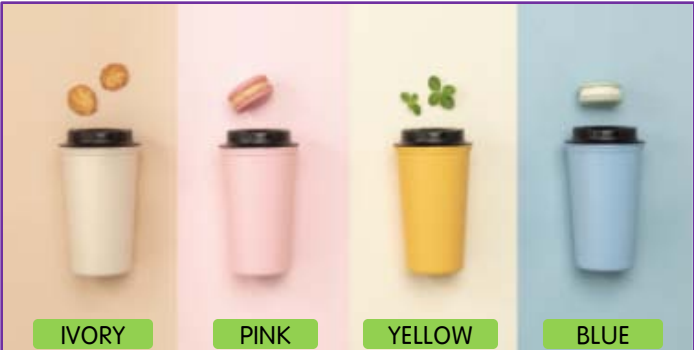

# 텀블러와 세척솔의 콜라보!

- 1+1 효과 !
- 다양한 활용도 !
- 연관성 제품의 결합 !

## 1. 다용도세척솔

접으면 : 내외부 동시세척

길게 펴면 : 텀블러, 물병세척

일반식기류 세척 ~

스푼, 포크류 세척 ~

## 2. 텀블러

Straw 기능

Drink 기능